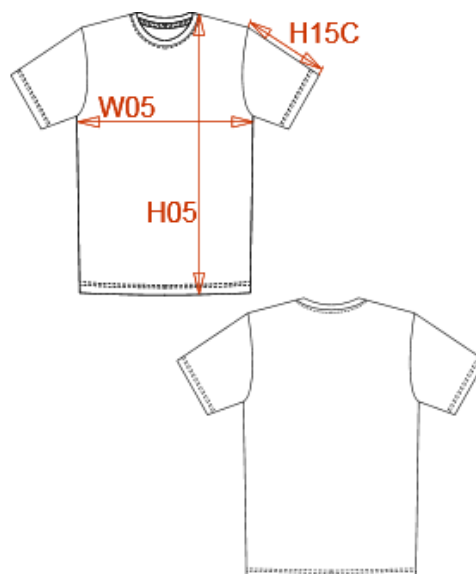

OCS blended certified 98%cotton/2%viscose

Main fabric : Organic cotton / viscose 90/10 - 140 For Oxford grey (body & neckline tape)

OCS blended certified 90%cotton/10%viscose

WEIGHT :

Main fabric : 140gsm

Main fabric : 140gsm

Main fabric : 140gsm

TECHNICAL DETAIL :

OCS certified

ARTICLE WEIGHT :

140 gr/pc

DESCRIPTION	
Français : T-shirt BIO150 col rond	
English : BIO150 crew neck t-shirt	
Nederlands : T-shirt BIO150 ronde hals	
Deutsch : T-Shirt BIO150 mit Rundhalsausschnitt	
Español : Camiseta BIO150 hombre	
Italiano : T-shirt BIO150 girocollo	
Português : T-shirt BIO150 decote redondo	

MEASUREMENT										
Description	S	M	L	XL	XXL	3XL	4XL	5XL		
W05 (M) 1/2 largeur poitrine à 1.5cm de l'emmanchure / 1/2 chest width at 1.5cm below armhole	50	53	56	59	62	65	68	71		
W04 (M) 1/2 bas / 1/2 bottom	50	53	56	59	62	65	68	71		
H15C (M) Longueur manche courte / Short sleeve length	16,50	17	17,50	18	18,50	19	19,50	20		

CARE LABEL				

PACKING	
Box	100 pcs / box for sizes S to XXL 50 pcs / box for sizes 3XL to 5XL S => L:60cm W:40cm H:30cm GW:13.9kg NW:12.5kg M => L:60cm W:40cm H:30cm GW:14.5kg NW:13.2kg L => L:60cm W:40cm H:32cm GW:15.9kg NW:14.5kg XL => L:60cm W:40cm H:32cm GW:16.3kg NW:14.9kg XXL => L:60cm W:40cm H:33cm GW:17.6kg NW:16.1kg 3XL => L:60cm W:40cm H:20cm GW:9.6kg NW:8.2kg 4XL => L:60cm W:40cm H:22cm GW:10.6kg NW:9.2kg 5XL => L:60cm W:40cm H:24cm GW:10.9kg NW:9.5kg